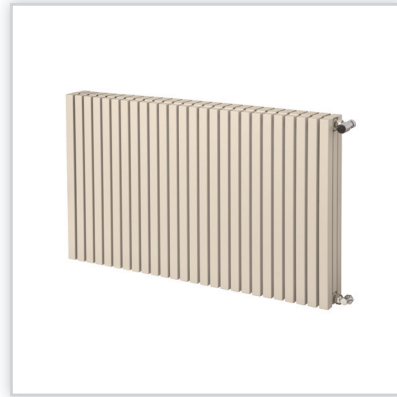

■ NOWOŚCI

TUBO KA

Stalowe rury zastąpione zostały tutaj kwadratowymi profilami, nadając grzejnikowi bardziej geometryczny kształt. Mocowania, jak również wieszaczki grzejnika są spójne z całą estetyką projektu i również mają kwadratowy kształt. Konstrukcja grzejnika podkreśla swoją strzeźliwość i smukłość poprzez przesunięcie w górę dwóch środkowych elementów. Grzejnik dekoracyjny Tubo Ka wyznacza nowe trendy we wzornictwie grzejników. Występuje on w wersji jako grzejnik chromowany oraz malowany.

LOCO

Wykonany ze stalowych, kwadratowych profili 30/30 mm, swoim kształtem przypomina nowoczesne dzieło sztuki. Projekt grzejnika zakładający jego geometryczną formę oraz odejście od standardowych, okrągłych profili, sprawił, iż marka Radeco wyznacza nowe trendy we wzornictwie grzejników dekoracyjnych. Wymiary grzejnika: wysokość h-1540 mm, szerokość całkowita s- 685 mm, podłączenie

PARYS

■ ALPLAST – RADECO

ul. Rynkowska 2, 85-503 Bydgoszcz
 tel. /faks 52 327 22 22, www.radeco.com.pl, e-mail: biuro@alplast.pl, handlowy@alplast.pl

TORGET BIS. Zbudowany jest z prostych, kwadratowych, płaskich profili, nadających grzejnikowi nowoczesną, minimalistyczną formę. Ciekawa estetyka, wysoka jakość wykończenia oraz szeroka gama kolorystyczna sprawia, że każde wnętrze będzie wyjątkowe i oryginalne po zamontowaniu tego grzejnika. Boczne ściany Torget Bis zostały zmodyfikowane i zabudowane dodatkowymi profilami, zasłaniając w ten sposób mocowania grzejnika, dzięki czemu zyskał on dodatkowo bardziej estetyczny wygląd.

Torget H. Jednym z nowych modeli oferowanych przez markę Radeco jest poziomy grzejnik Torget H. Wykonany z połączenia kwadratowych profili 30/30 mm, ułożonych poziomo w smukłej bryle. Wąski, horyzontalny, będzie nieodłącznym dopełnieniem aranżacji salonów, gdzie idealnie zastąpi żeliwne kaloryfery. Polecany wszędzie tam, gdzie nie ma miejsca na tradycyjny pionowy grzejnik łazienkowy. Grzejnik jest dostępny w szerokiej gamie kolorów RAL oraz barw strukturalnych Radeco.