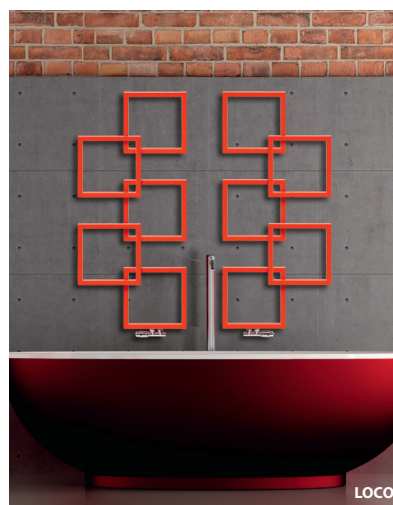

■ NOWOŚCI

TUBO KA

Stalowe rury zastąpione zostały tutaj kwadratowymi profilami, nadając grzejnikowi bardziej geometryczny kształt. Mocowania, jak również wieszaczki grzejnika są spójne z całą estetyką projektu i również mają kwadratowy kształt. Konstrukcja grzejnika podkreśla swoją strzeźliwość i smukłość poprzez przesunięcie w górę dwóch środkowych elementów. Grzejnik dekoracyjny Tubo Ka wyznacza nowe trendy we wzornictwie grzejników. Występuje on w wersji jako grzejnik chromowany oraz malowany.

LOCO

Wykonany ze stalowych, kwadratowych profili 30/30 mm, swoim kształtem przypomina nowoczesne dzieło sztuki. Projekt grzejnika zakładający jego geometryczną formę oraz odejście od standardowych, okrągłych profili, sprawił, iż marka Radeco wyznacza nowe trendy we wzornictwie grzejników dekoracyjnych. Wymiary grzejnika: wysokość h-1540 mm, szerokość całkowita s- 685 mm, podłączenie

AXE. Nowym projektem marki Radeco jest grzejnik AXE. Trójkątne profile okalające grzejnik tworzą swego rodzaju prostą bryłę nawiązującą do ramy obrazu. Poprzeczne, okrągłe rurki dodają grzejnikowi funkcjonalności, sprzyjając komfortowemu suszeniu ręczników. Grzejnik dostępny jest w szerokiej gamie kolorystycznej. W zestawie znajduje się komplet mocowań do montażu naściennego oraz uchwyty w kolorze grzejnika. Marka Radeco gwarantuje najwyższą jakość wykończenia oraz najnowsze trendy.

Torget H. Jednym z nowych modeli oferowanych przez markę Radeco jest poziomy grzejnik Torget H. Wykonany z połączenia kwadratowych profili 30/30 mm, ułożonych poziomo w smukłej bryle. Wąski, horyzontalny, będzie nieodłącznym dopełnieniem aranżacji salonów, gdzie idealnie zastąpi żeliwne kaloryfery. Polecany wszędzie tam, gdzie nie ma miejsca na tradycyjny pionowy grzejnik łazienkowy. Grzejnik jest dostępny w szerokiej gamie kolorów RAL oraz barw strukturalnych Radeco.